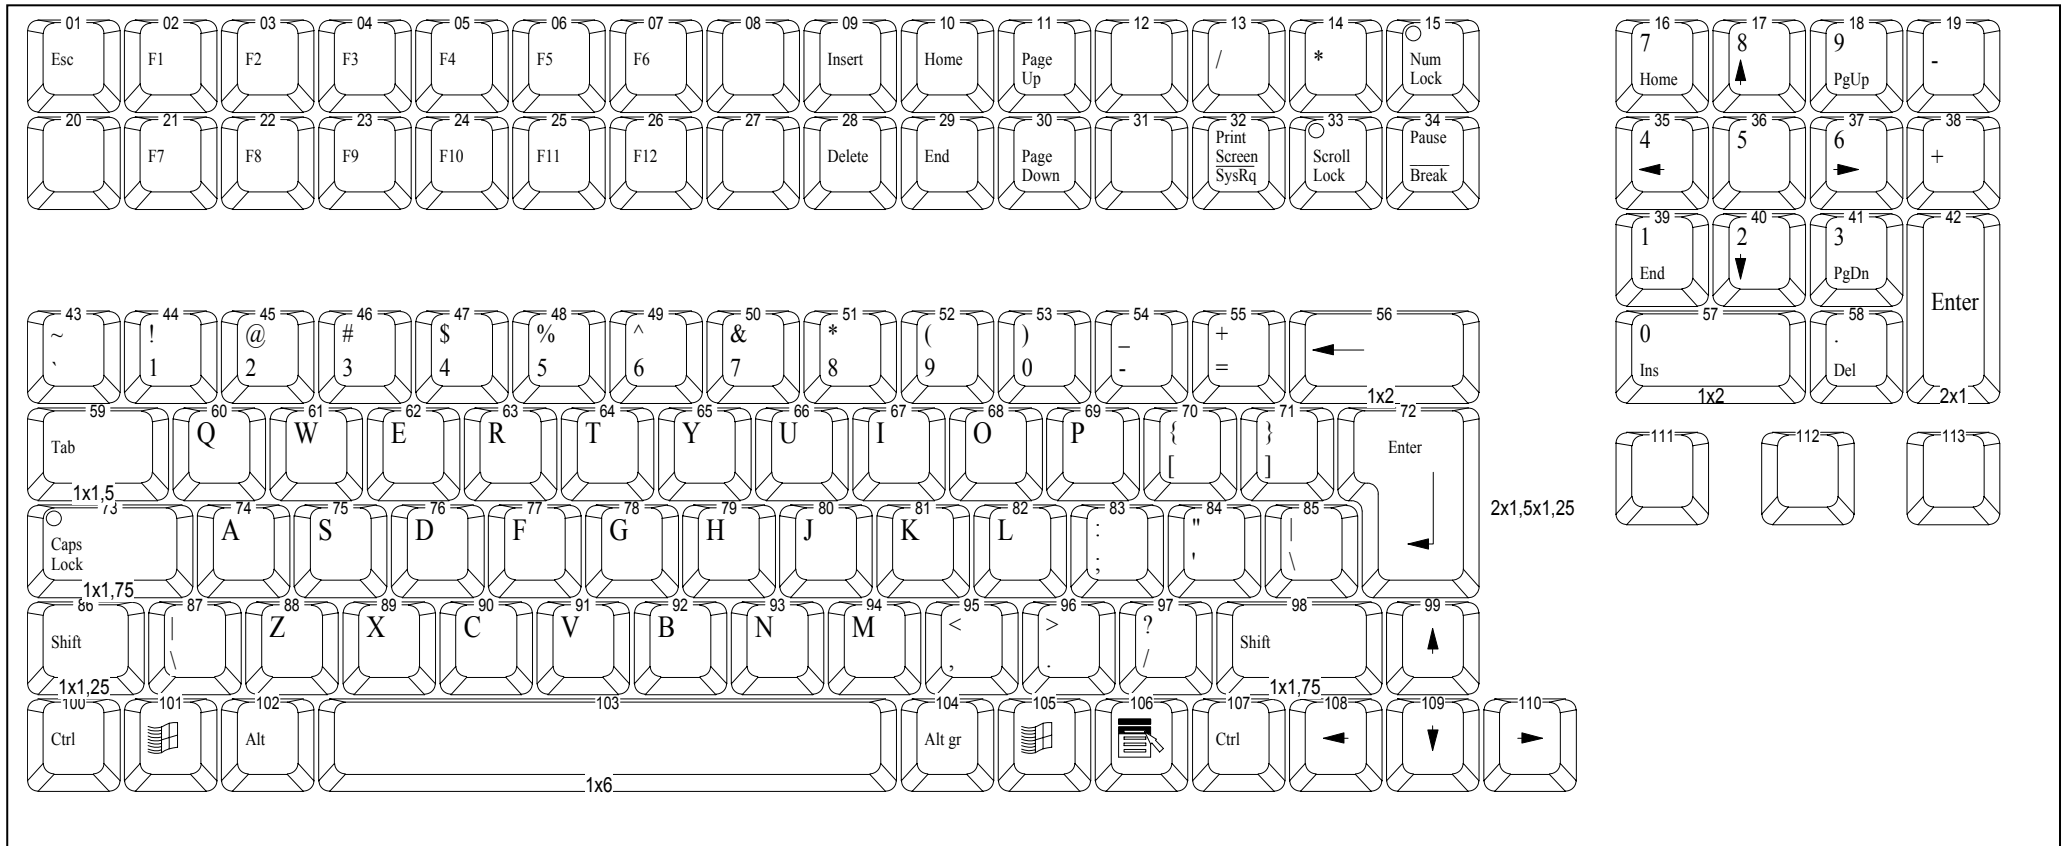

## CLAVIERS FAMILLE NX-105TL : LAYOUT QWERTY US