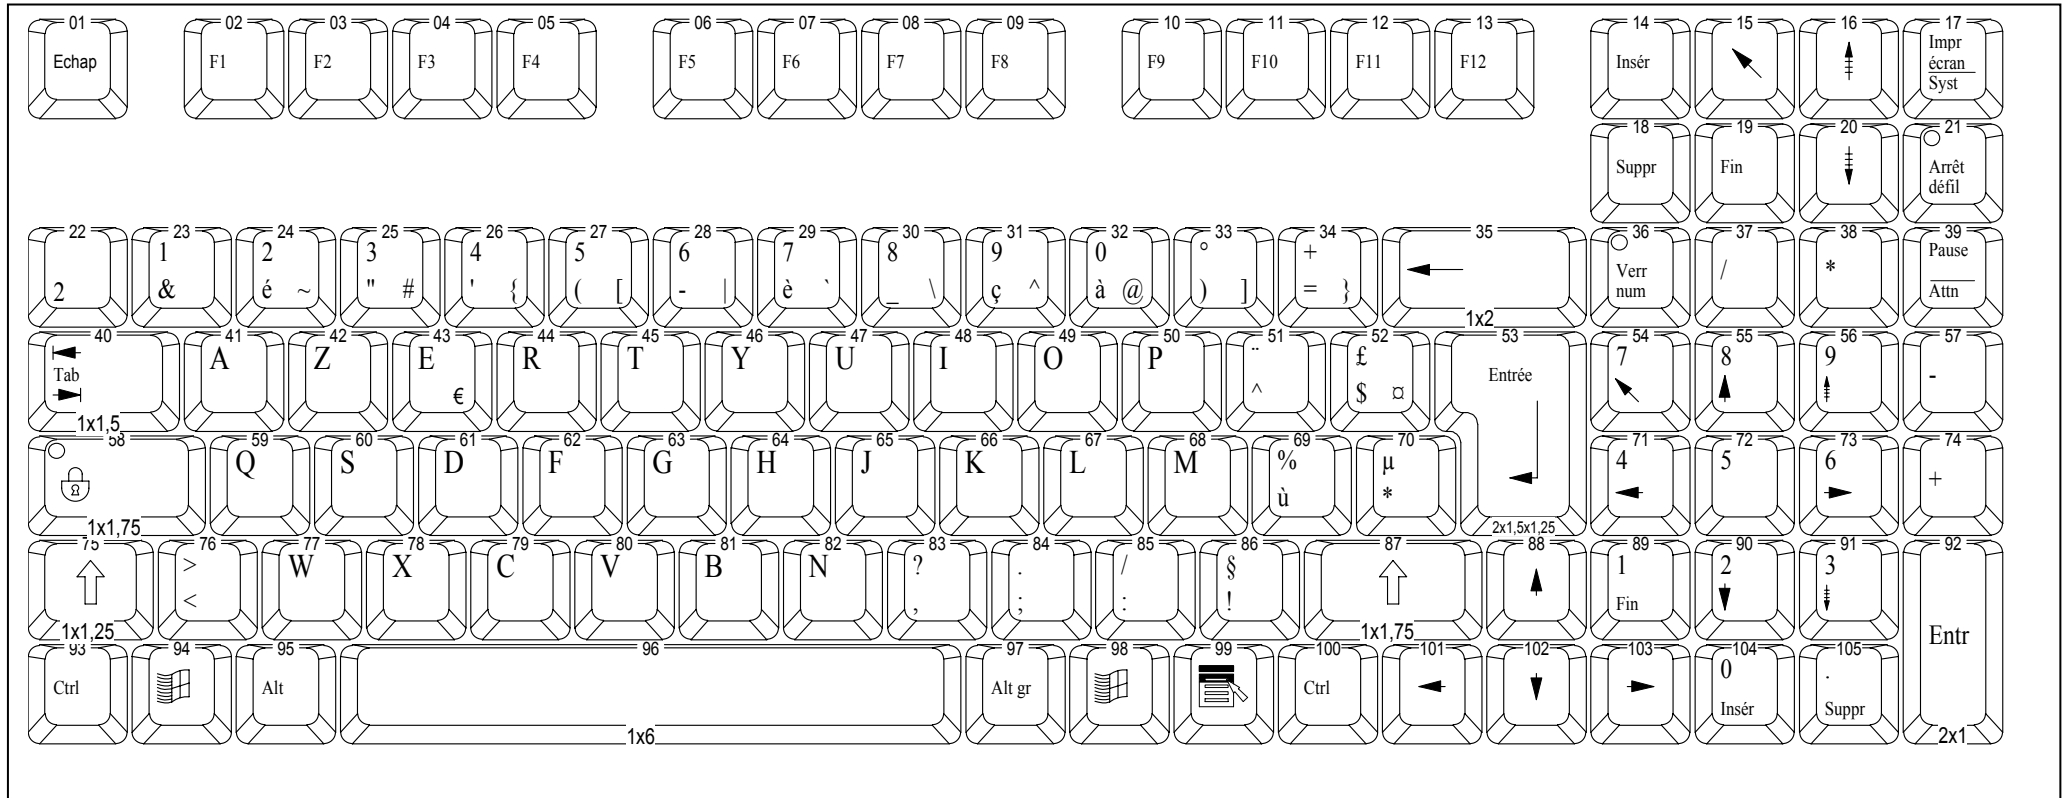

## LAYOUT CLAVIERS SERIE 315 : Version AZERTY France (FR)